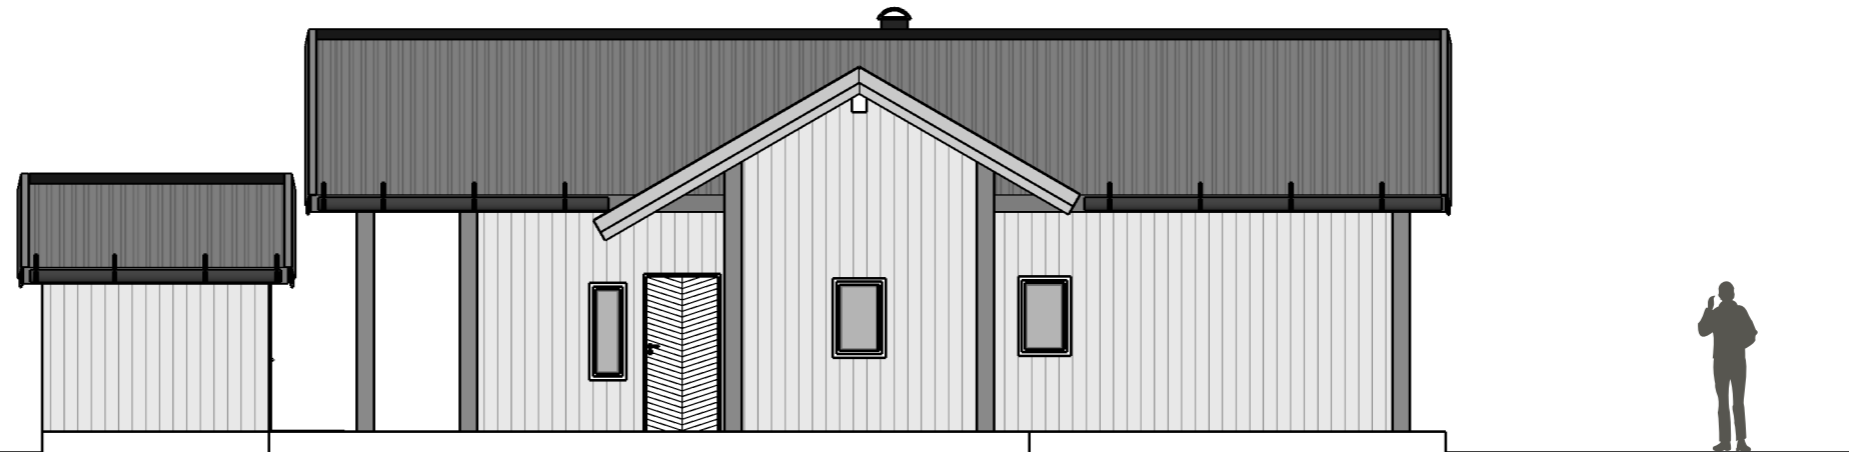

+5300

+2300

Fasade A

+5300

+2300

Fasade B

for Drømmehytter

Fam.

Zeichnung: Trondheim 95m

Fasade A & B

1:100 A3

REVISIONS

REMARKS

	MM/DD/YY	REMARKS
1	20/08/2021	...
2		...
3		...
4		...
5		...

Kommune :

01